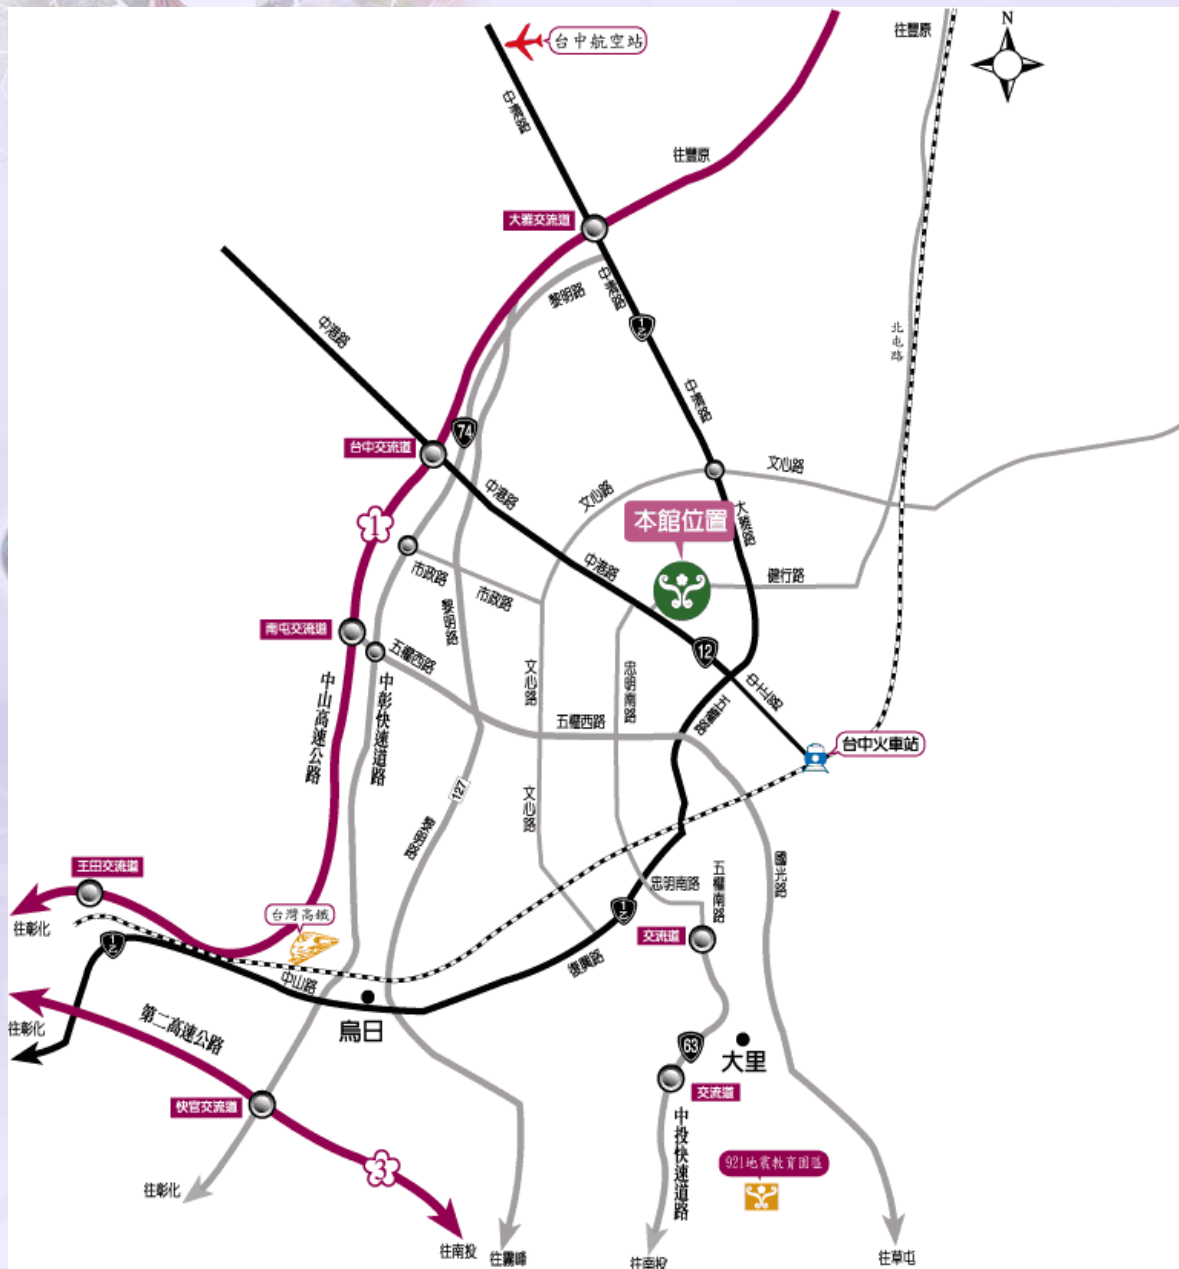

### 高鐵台中站到科博館

高鐵台中站搭**接駁車**到 SOGO 百貨（科博館）

### 高速公路來車

#### >> 中山高速公路

- \* 中港交流道下，順中港路至本館。
- \* 中清交流道下，順中清路、大雅路、健行路至本館。

#### >> 第二高速公路

- \* 快官交流道下，順中彰快速道路五權西路開口下，轉文心路到中港路至本館。
- \* 快官交流道下，順市政路開口下，轉文心路到中港路至本館。